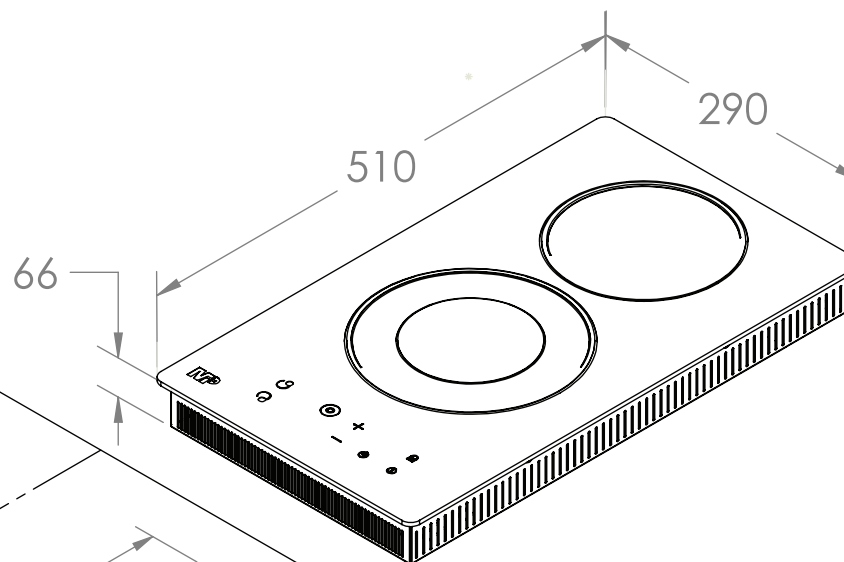

masterplus

مستر پلاس

24 Months Guarantee

بضمانت ناب-رویس

021-2708

masterplus.ir

مدل: E 253

* فاصله لبه چپ و راست اجاق گاز از دیوار و سطوح قابل اشتعال می بایست حداقل ۱۱۰ میلیمتر باشد.

** فاصله لبه پشتی اجاق برقی تا دیوار می بایست حداقل ۵۰ میلیمتر باشد.

*** تمامی ابعاد برحسب میلیمتر می باشد.