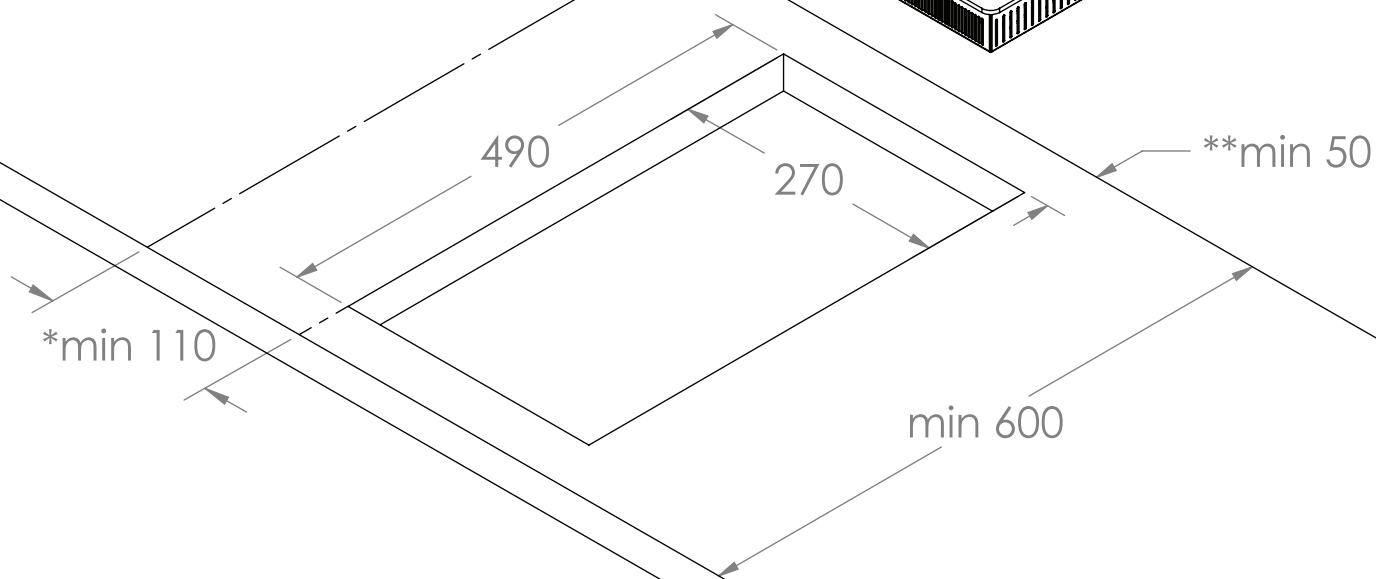

masterplus

مستر پلاس

24 Months Guarantee

بضمانت ناب-رویس

021-2708

masterplus.ir

مدل: E 253

* فاصله لبه چپ و راست اجاق گاز از دیوار و سطوح قابل اشتعال می بایست حداقل ۱۱۰ میلیمتر باشد.

** فاصله لبه پشتی اجاق برقی تا دیوار می بایست حداقل ۵۰ میلیمتر باشد.

*** تمامی ابعاد برحسب میلیمتر می باشد.