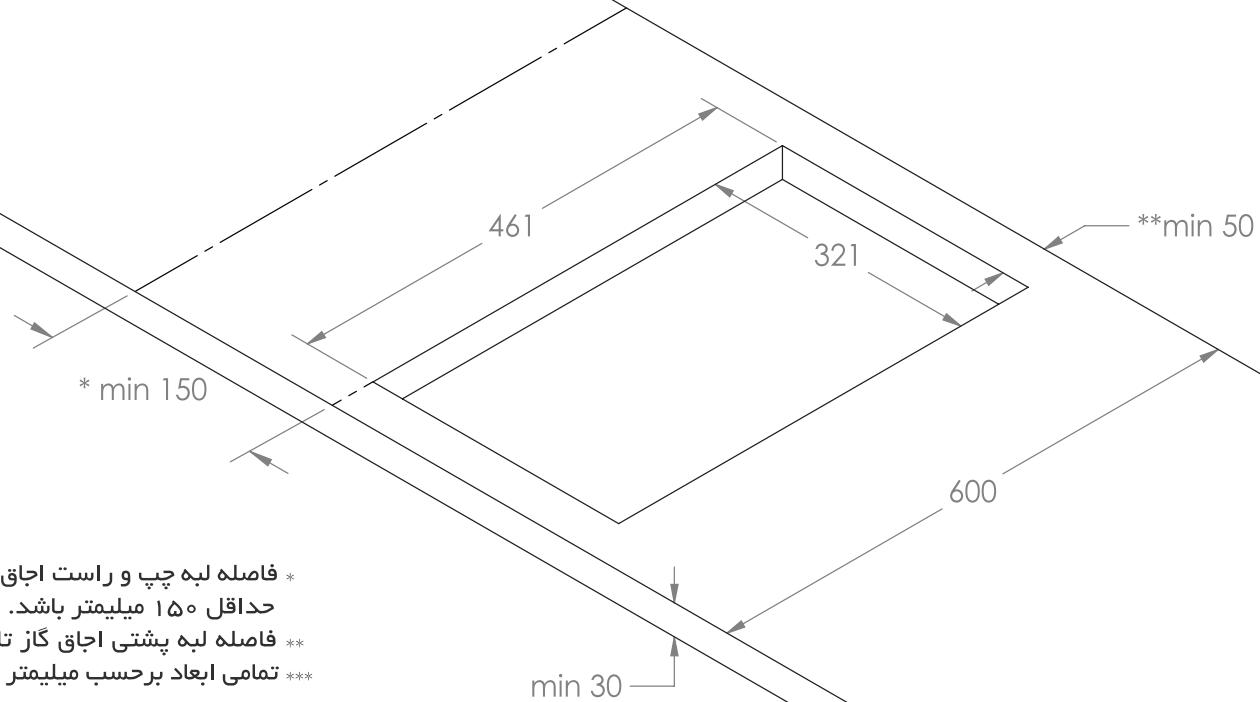

masterplus

مستر پلاس

24 Months Guarantee

بضمانت ناب-رویس

021-2708

masterplus.ir

مدل: G 247

* فاصله لبه چپ و راست اجاق گاز از دیوار و سطوح قابل اشتعال می بایست حداقل ۱۵۰ میلیتر باشد.

** فاصله لبه پشتی اجاق گاز تا دیوار می بایست حداقل ۵۰ میلیتر باشد.

*** تمامی ابعاد برحسب میلیتر می باشد.

min 30