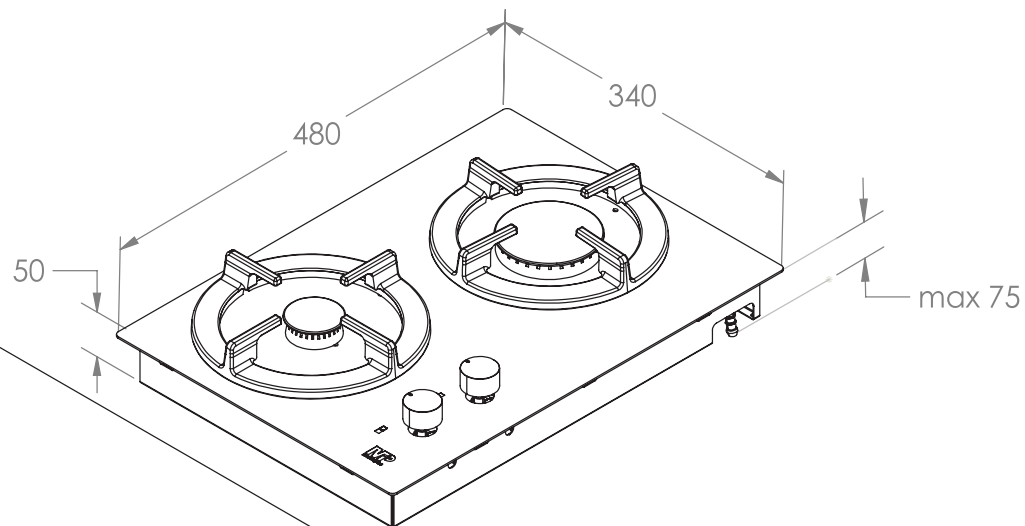

masterplus

مستر پلاس

24 Months Guarantee

بضمانت ناب-رویس

021-2708

masterplus.ir

مدل: G 247

* فاصله لبه چپ و راست اجاق گاز از دیوار و سطوح قابل اشتعال می بایست حداقل ۱۵۰ میلیتر باشد.

** فاصله لبه پشتی اجاق گاز تا دیوار می بایست حداقل ۵۰ میلیتر باشد.

*** تمامی ابعاد برحسب میلیتر می باشد.

min 30