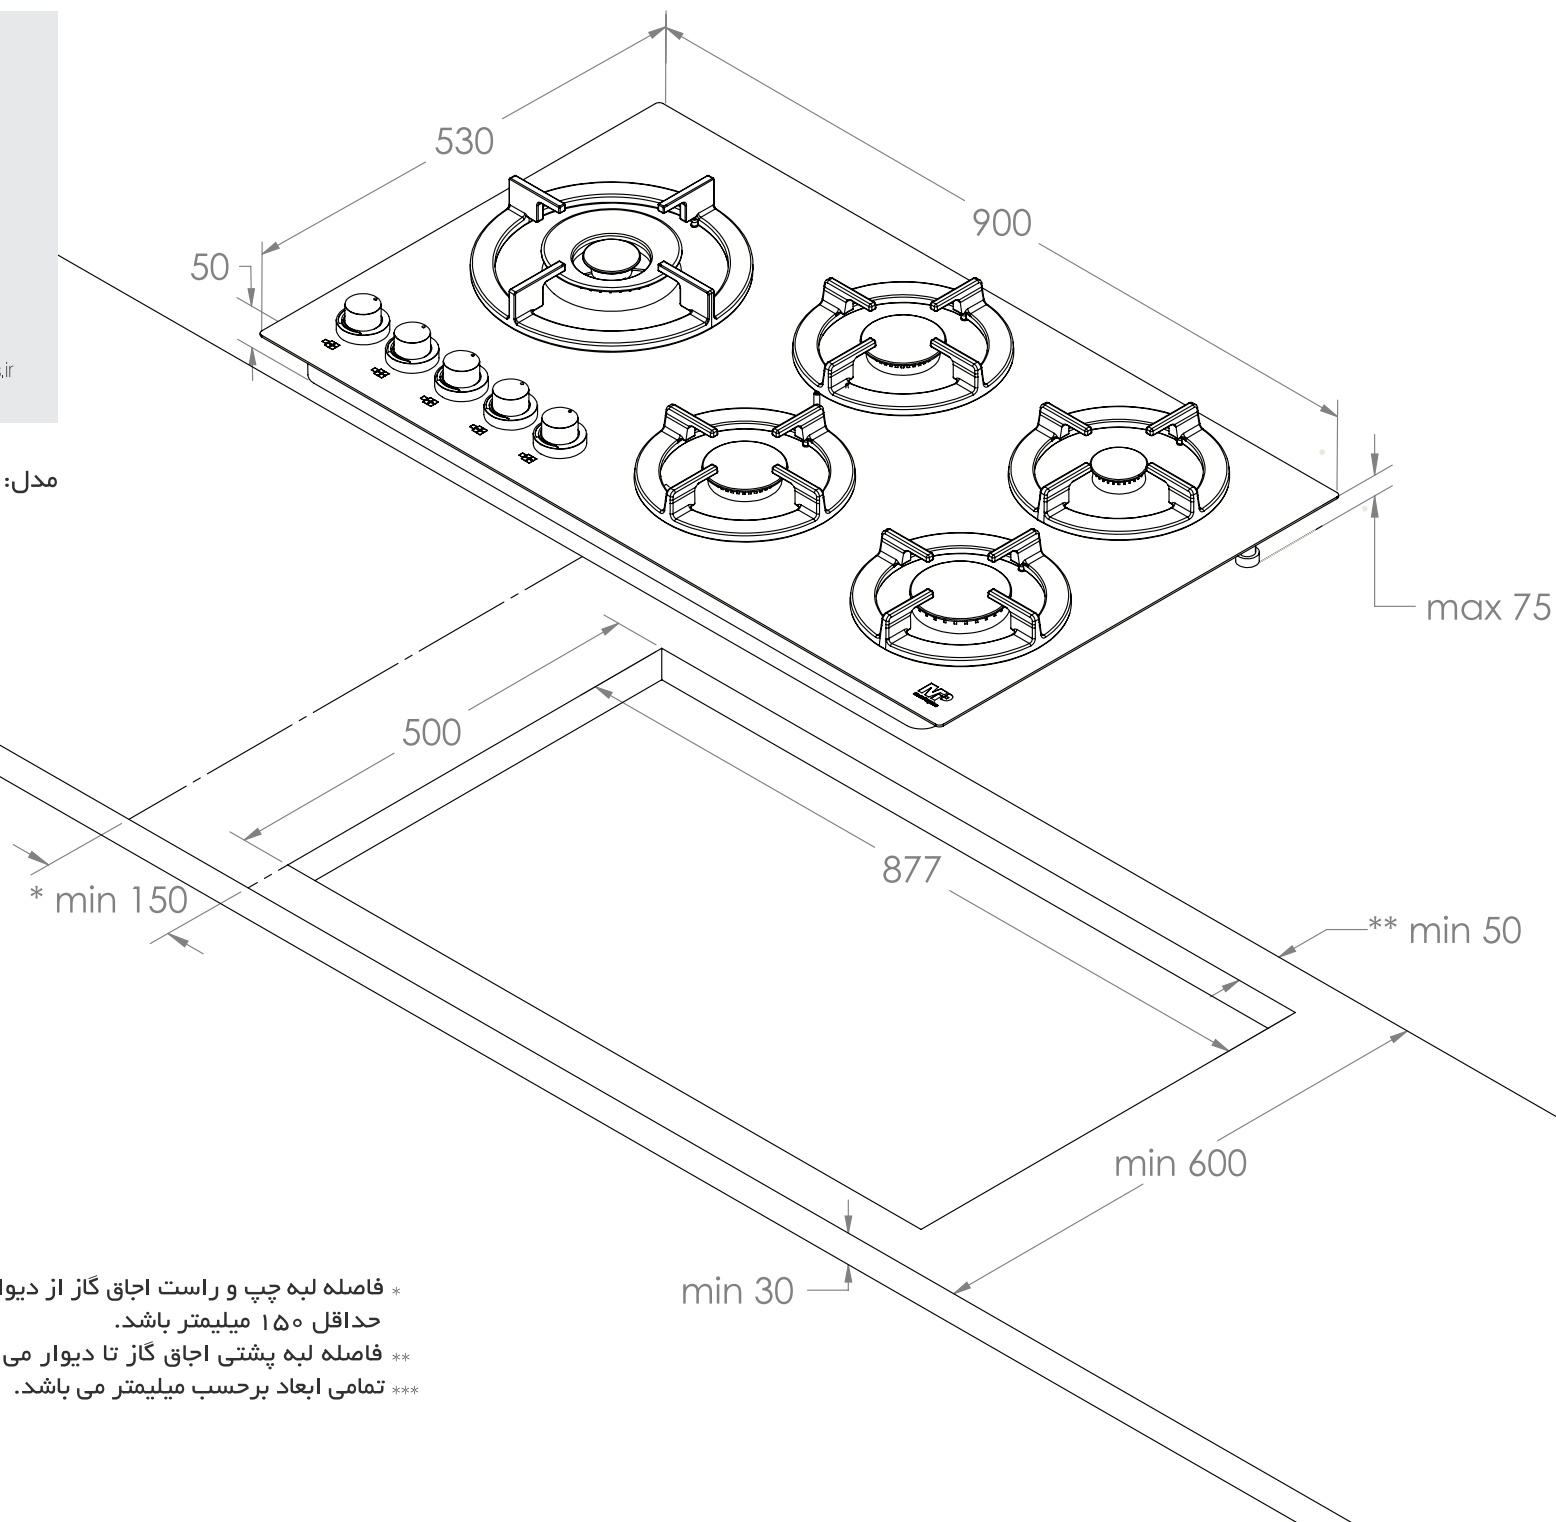

masterplus

مستر پلاس

24 Months Guarantee

بضمانت ناب-رویس

☎ 021-2708

📷 masterplus.ir

مدل: G 243

* فاصله لبه چپ و راست اجاق گاز از دیوار و سطوح قابل اشتعال می بایست حداقل ۱۵۰ میلیمتر باشد.

** فاصله لبه پشتی اجاق گاز تا دیوار می بایست حداقل ۵۰ میلیمتر باشد.

*** تمامی ابعاد برحسب میلیمتر می باشد.