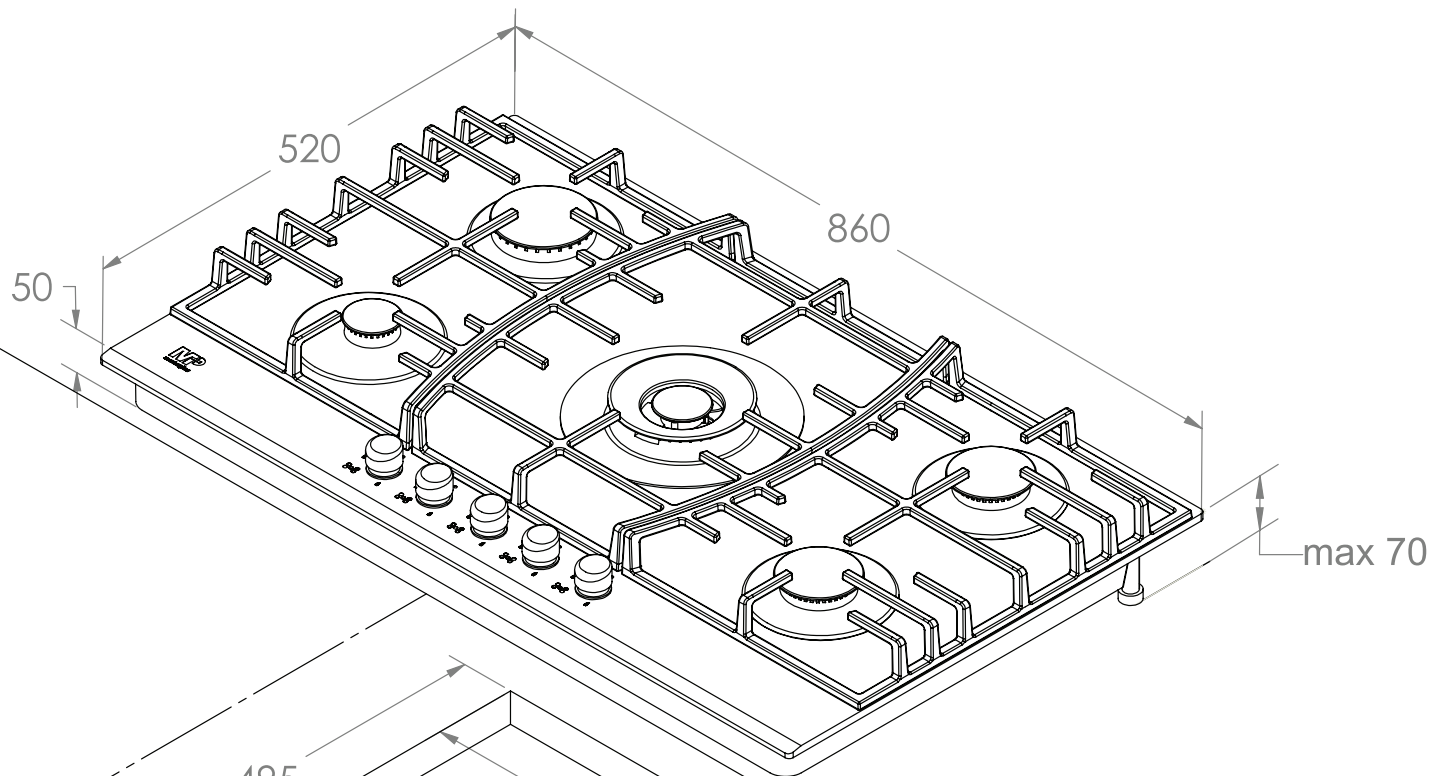

masterplus

مستر پلاس

24 Months Guarantee

بضمانت ناپرویس

☎ 021-2708

📷 masterplus.ir

مدل: G 201W - G 202 - G 203
G 240W - G 238 - G 236B
G 237 - G 239B - G 244

* فاصله لبه چپ و راست اجاق گاز از دیوار و سطوح قابل اشتعال می بایست حداقل ۱۵۰ میلیمتر باشد.
** فاصله لبه پشتی اجاق گاز تا دیوار می بایست حداقل ۵۰ میلیمتر باشد.
*** تمامی ابعاد برحسب میلیمتر می باشد.