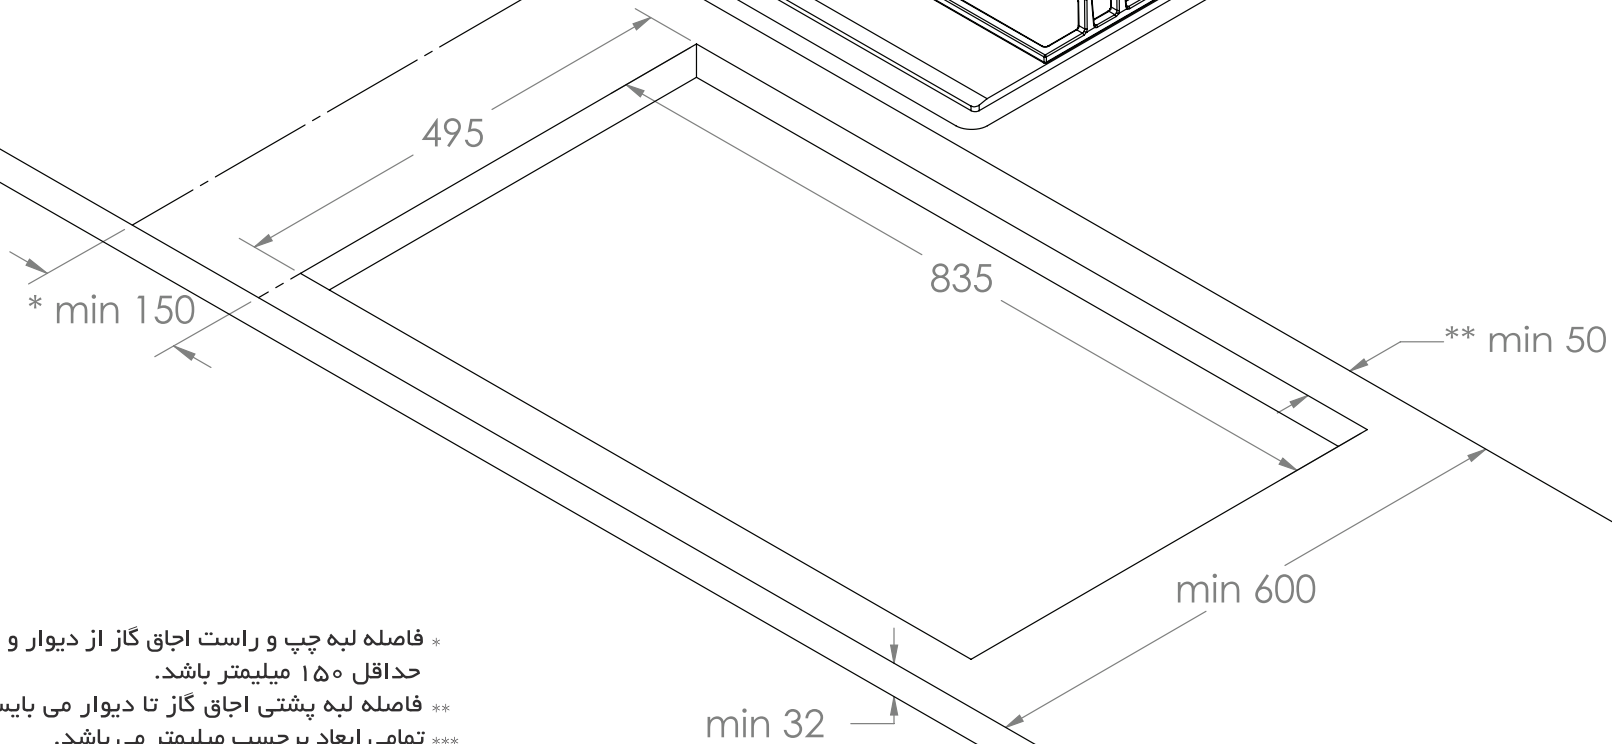

masterplus

مستر پلاس

24 Months Guarantee

بضمانت ناپرویس

☎ 021-2708

📷 masterplus.ir

مدل: G 201W - G 202 - G 203
G 240W - G 238 - G 236B
G 237 - G 239B - G 244

* فاصله لبه چپ و راست اجاق گاز از دیوار و سطوح قابل اشتعال می بایست حداقل ۱۵۰ میلیمتر باشد.
** فاصله لبه پشتی اجاق گاز تا دیوار می بایست حداقل ۵۰ میلیمتر باشد.
*** تمامی ابعاد برحسب میلیمتر می باشد.