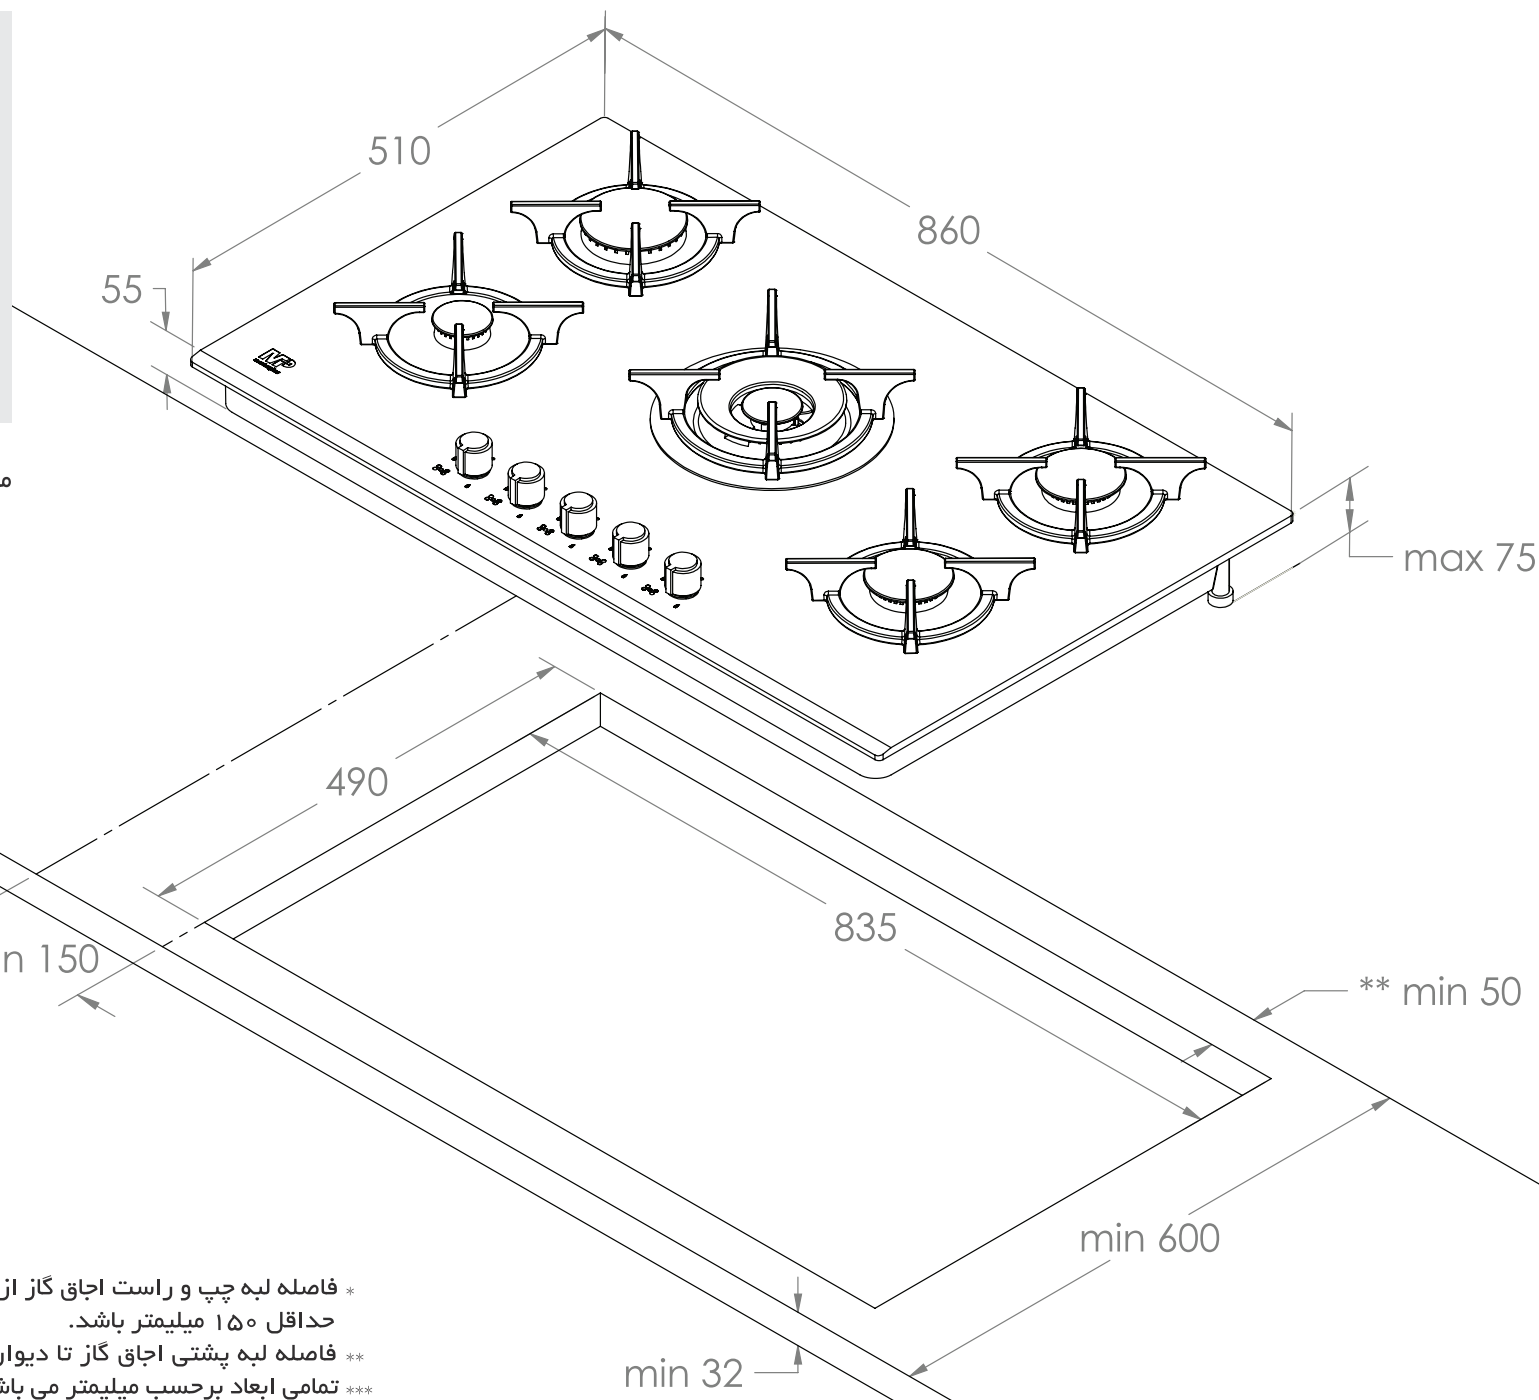

masterplus

مستر پلاس

24 Months Guarantee

بضمانت ناب-رویس

021-2708

masterplus.ir

مدل: G 232 - G 232W

* فاصله لبه چپ و راست اجاق گاز از دیوار و سطوح قابل اشتعال می بایست حداقل ۱۵۰ میلیمتر باشد.

** فاصله لبه پشتی اجاق گاز تا دیوار می بایست حداقل ۵۰ میلیمتر باشد.

*** تمامی ابعاد برحسب میلیمتر می باشد.