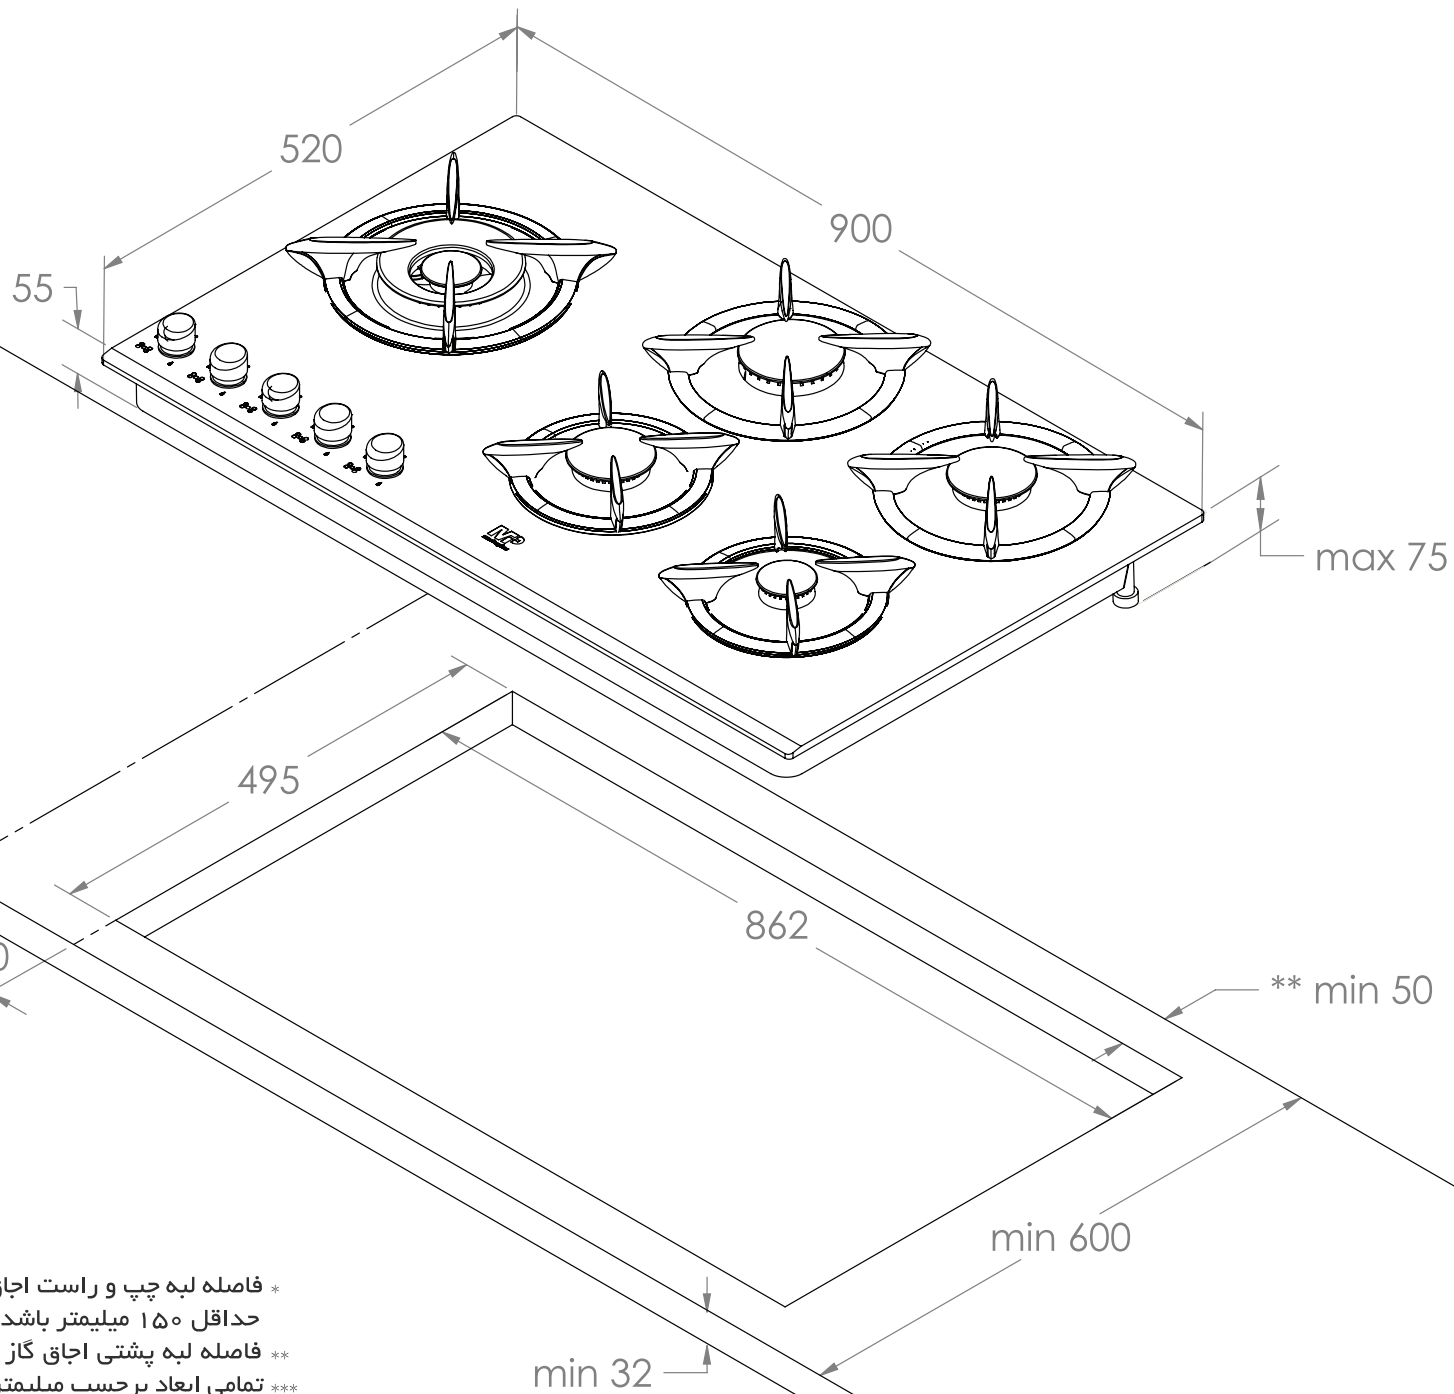

masterplus

مستر پلاس

24 Months Guarantee

بضمانت ناب-رویس

021-2708

masterplus.ir

G 228B - G 227WB
G 242WB

مدل:

* فاصله لبه چپ و راست اجاق گاز از دیوار و سطوح قابل اشتعال می بایست حداقل ۱۵۰ میلیتر باشد.

** فاصله لبه پشتی اجاق گاز تا دیوار می بایست حداقل ۵۰ میلیتر باشد.

*** تمامی ابعاد برحسب میلیتر می باشد.