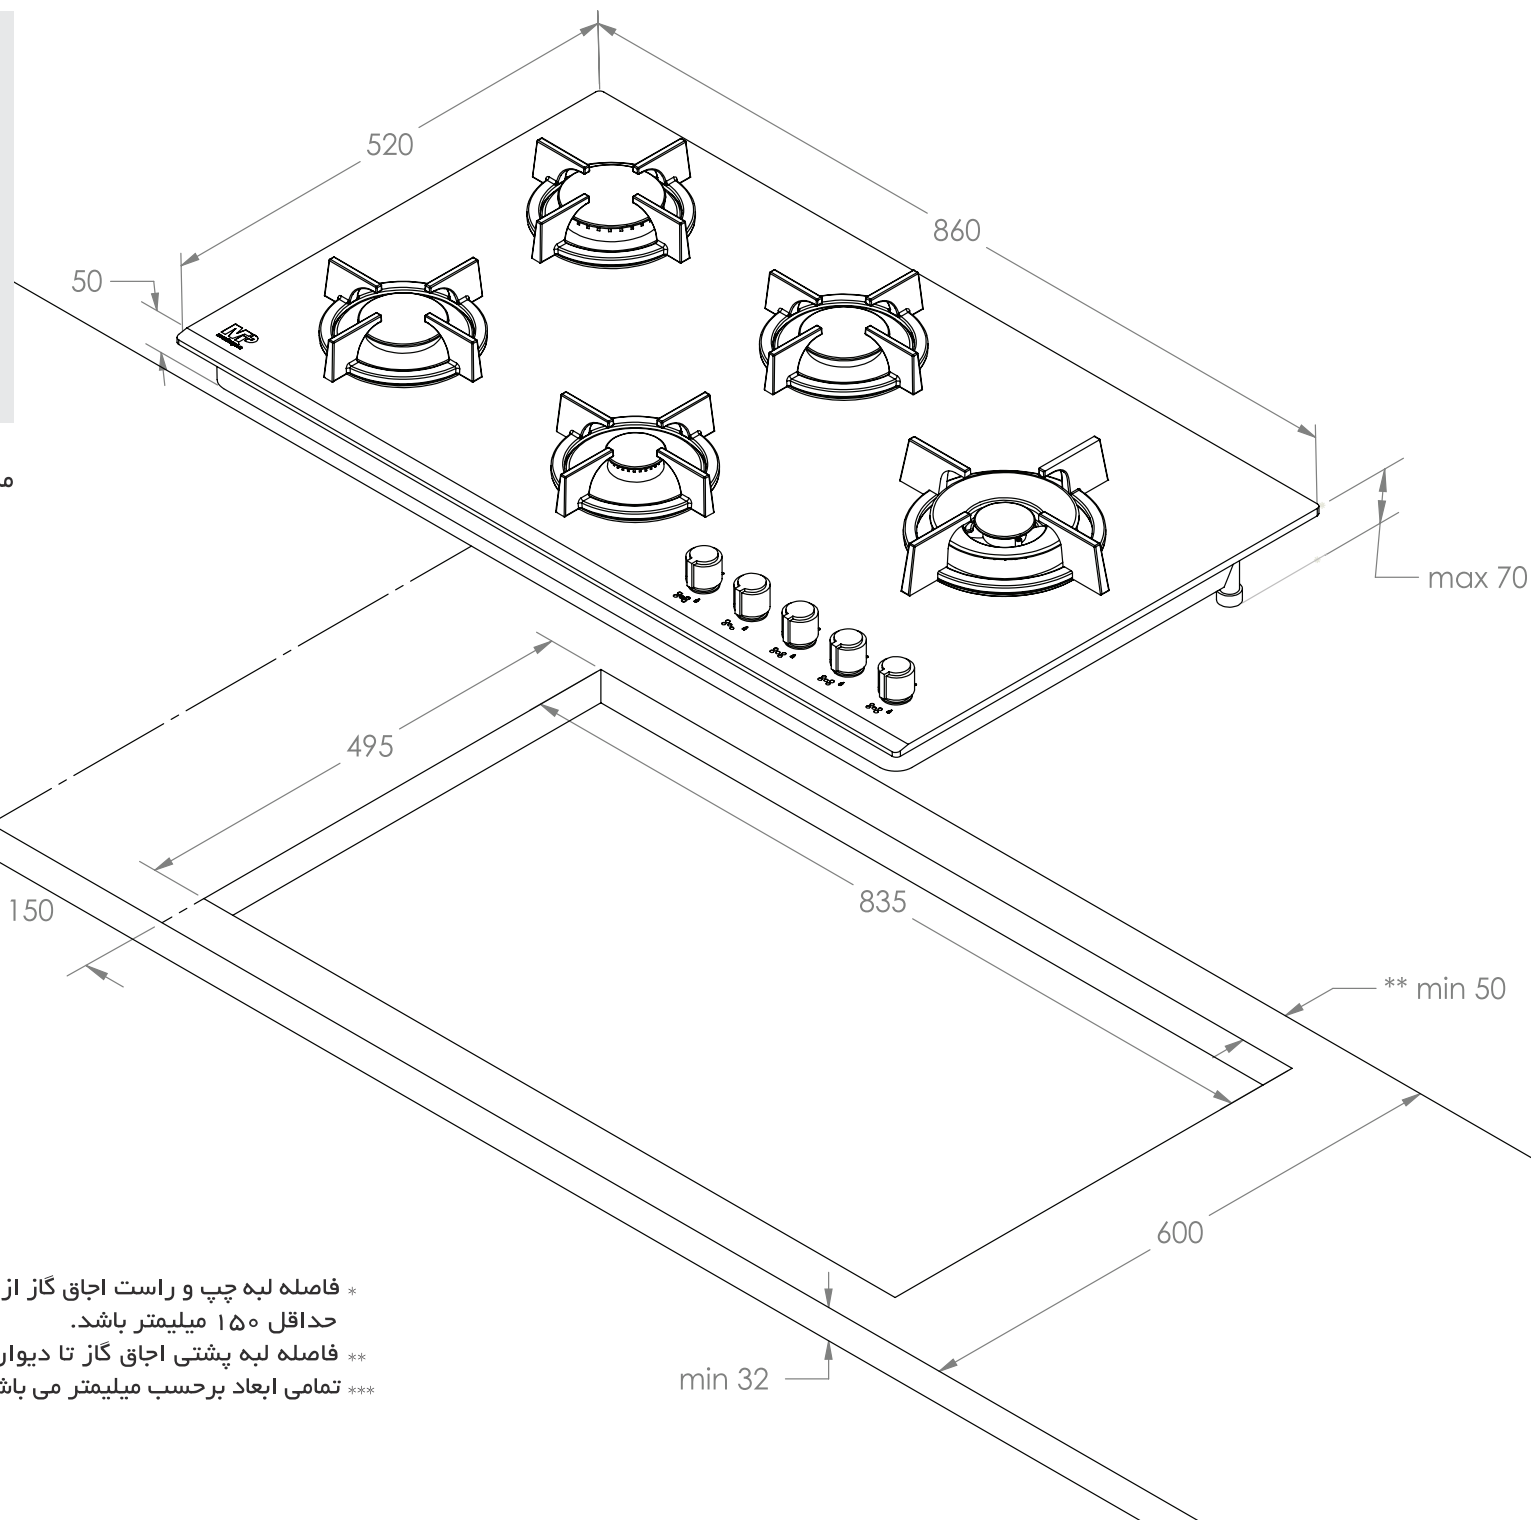

masterplus

مستر پلاس

24 Months Guarantee

بضمانت ناب-رویس

☎ 021-2708

🌐 masterplus.ir

مدل: G 225 - G 225W

* فاصله لبه چپ و راست اجاق گاز از دیوار و سطوح قابل اشتعال می بایست حداقل ۱۵۰ میلیمتر باشد.
** فاصله لبه پشتی اجاق گاز تا دیوار می بایست حداقل ۵۰ میلیمتر باشد.
*** تمامی ابعاد برحسب میلیمتر می باشد.