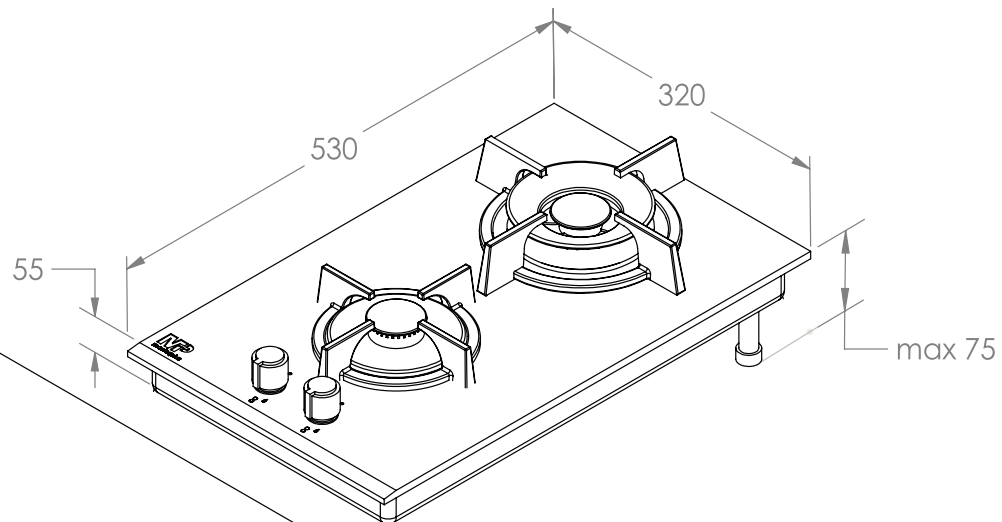

masterplus

مسترپلاس

24 Months Guarantee

بضمانت ناب-رویس

☎ 021-2708

📷 masterplus.ir

مدل: G 224B

\* فاصله لبه چپ و راست اجاق گاز از دیوار و سطوح قابل اشتعال می بایست حداقل ۱۵۰ میلیمتر باشد.

\*\* فاصله لبه پشتی اجاق گاز تا دیوار می بایست حداقل ۵۰ میلیمتر باشد.

\*\*\* تمامی ابعاد برحسب میلیمتر می باشد.