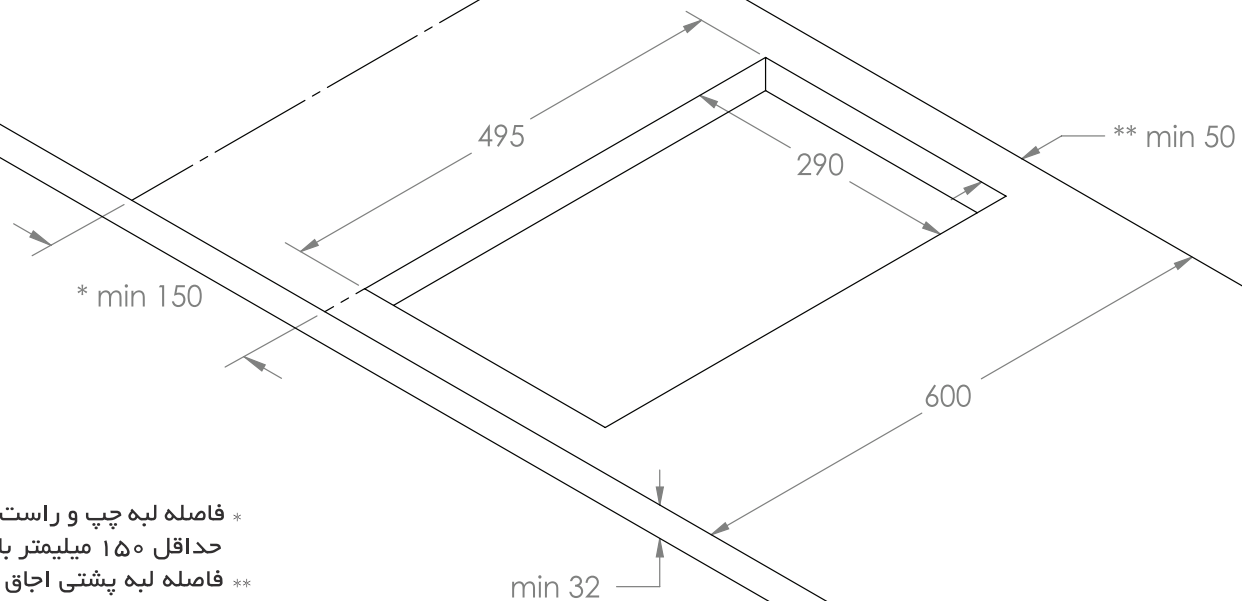

masterplus

مسترپلاس

24 Months Guarantee

بضمانت ناب-رویس

☎ 021-2708

📷 masterplus.ir

مدل: G 224B

\* فاصله لبه چپ و راست اجاق گاز از دیوار و سطوح قابل اشتعال می بایست حداقل ۱۵۰ میلیمتر باشد.

\*\* فاصله لبه پشتی اجاق گاز تا دیوار می بایست حداقل ۵۰ میلیمتر باشد.

\*\*\* تمامی ابعاد برحسب میلیمتر می باشد.