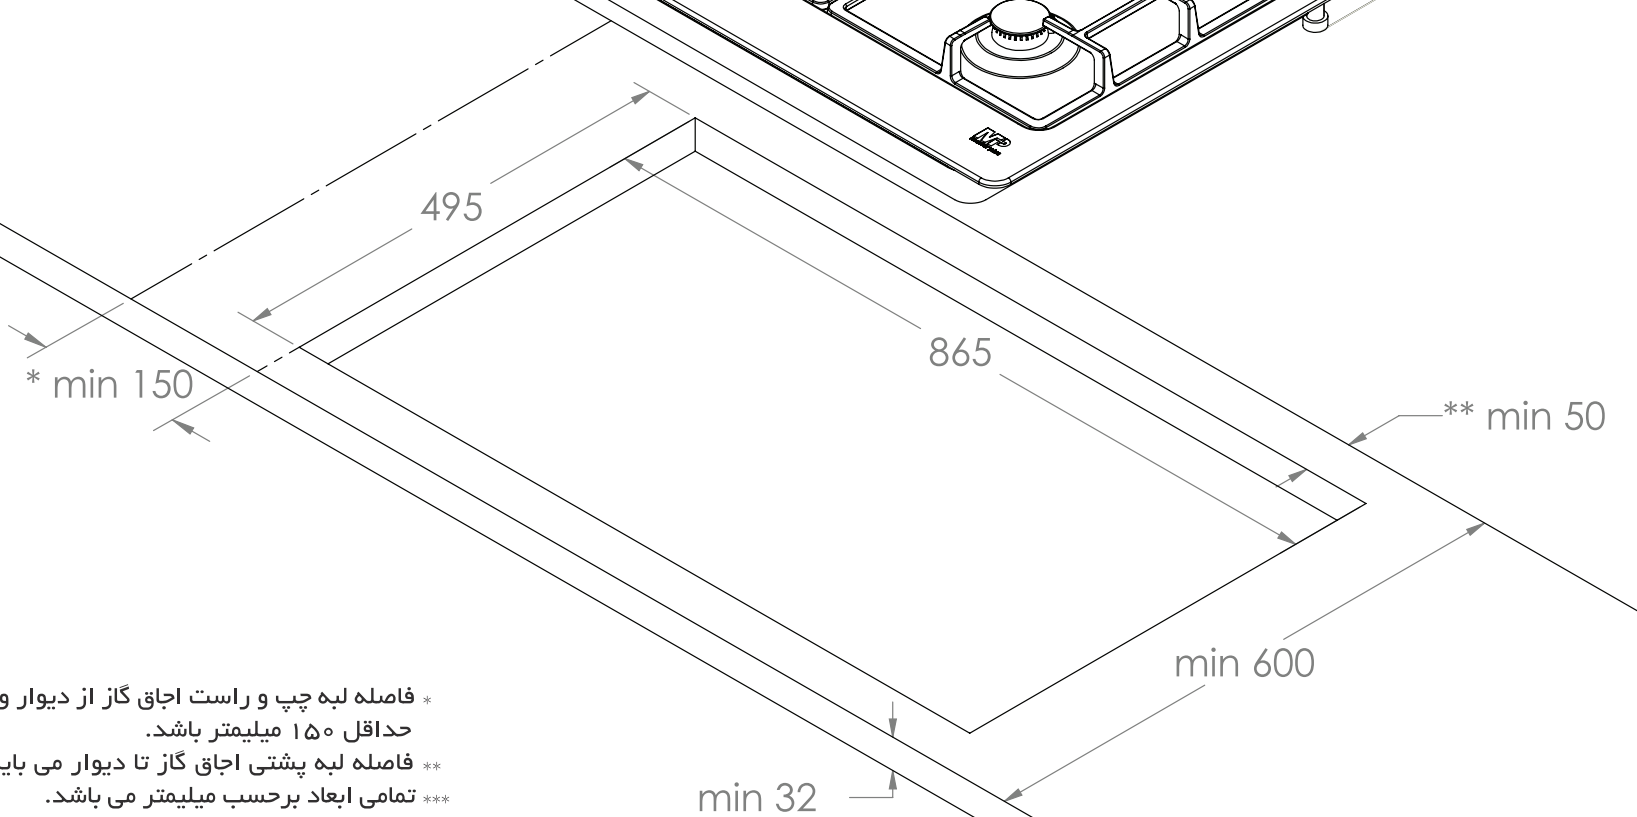

masterplus

مستر پلاس

24 Months Guarantee

بضمانت ناب-رویس

☎ 021-2708

📷 masterplus.ir

مدل: G 220

\* فاصله لبه چپ و راست اجاق گاز از دیوار و سطوح قابل اشتعال می بایست حداقل ۱۵۰ میلیمتر باشد.

\*\* فاصله لبه پشتی اجاق گاز تا دیوار می بایست حداقل ۵۰ میلیمتر باشد.

\*\*\* تمامی ابعاد برحسب میلیمتر می باشد.

min 32