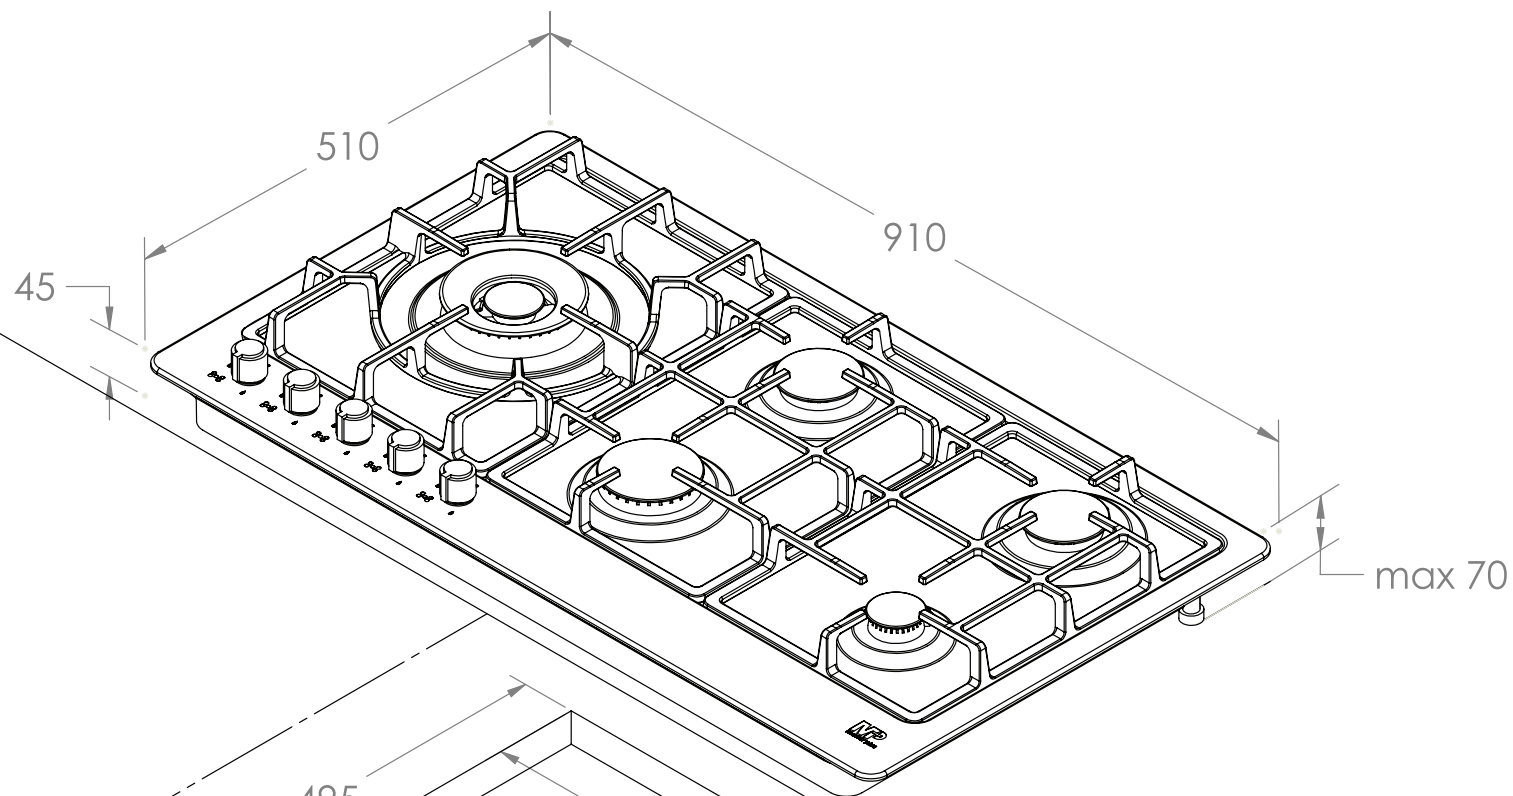

masterplus

مستر پلاس

24 Months Guarantee

بضمانت ناب-رویس

☎ 021-2708

📷 masterplus.ir

مدل: G 220

\* فاصله لبه چپ و راست اجاق گاز از دیوار و سطوح قابل اشتعال می بایست حداقل ۱۵۰ میلیمتر باشد.

\*\* فاصله لبه پشتی اجاق گاز تا دیوار می بایست حداقل ۵۰ میلیمتر باشد.

\*\*\* تمامی ابعاد برحسب میلیمتر می باشد.

min 32