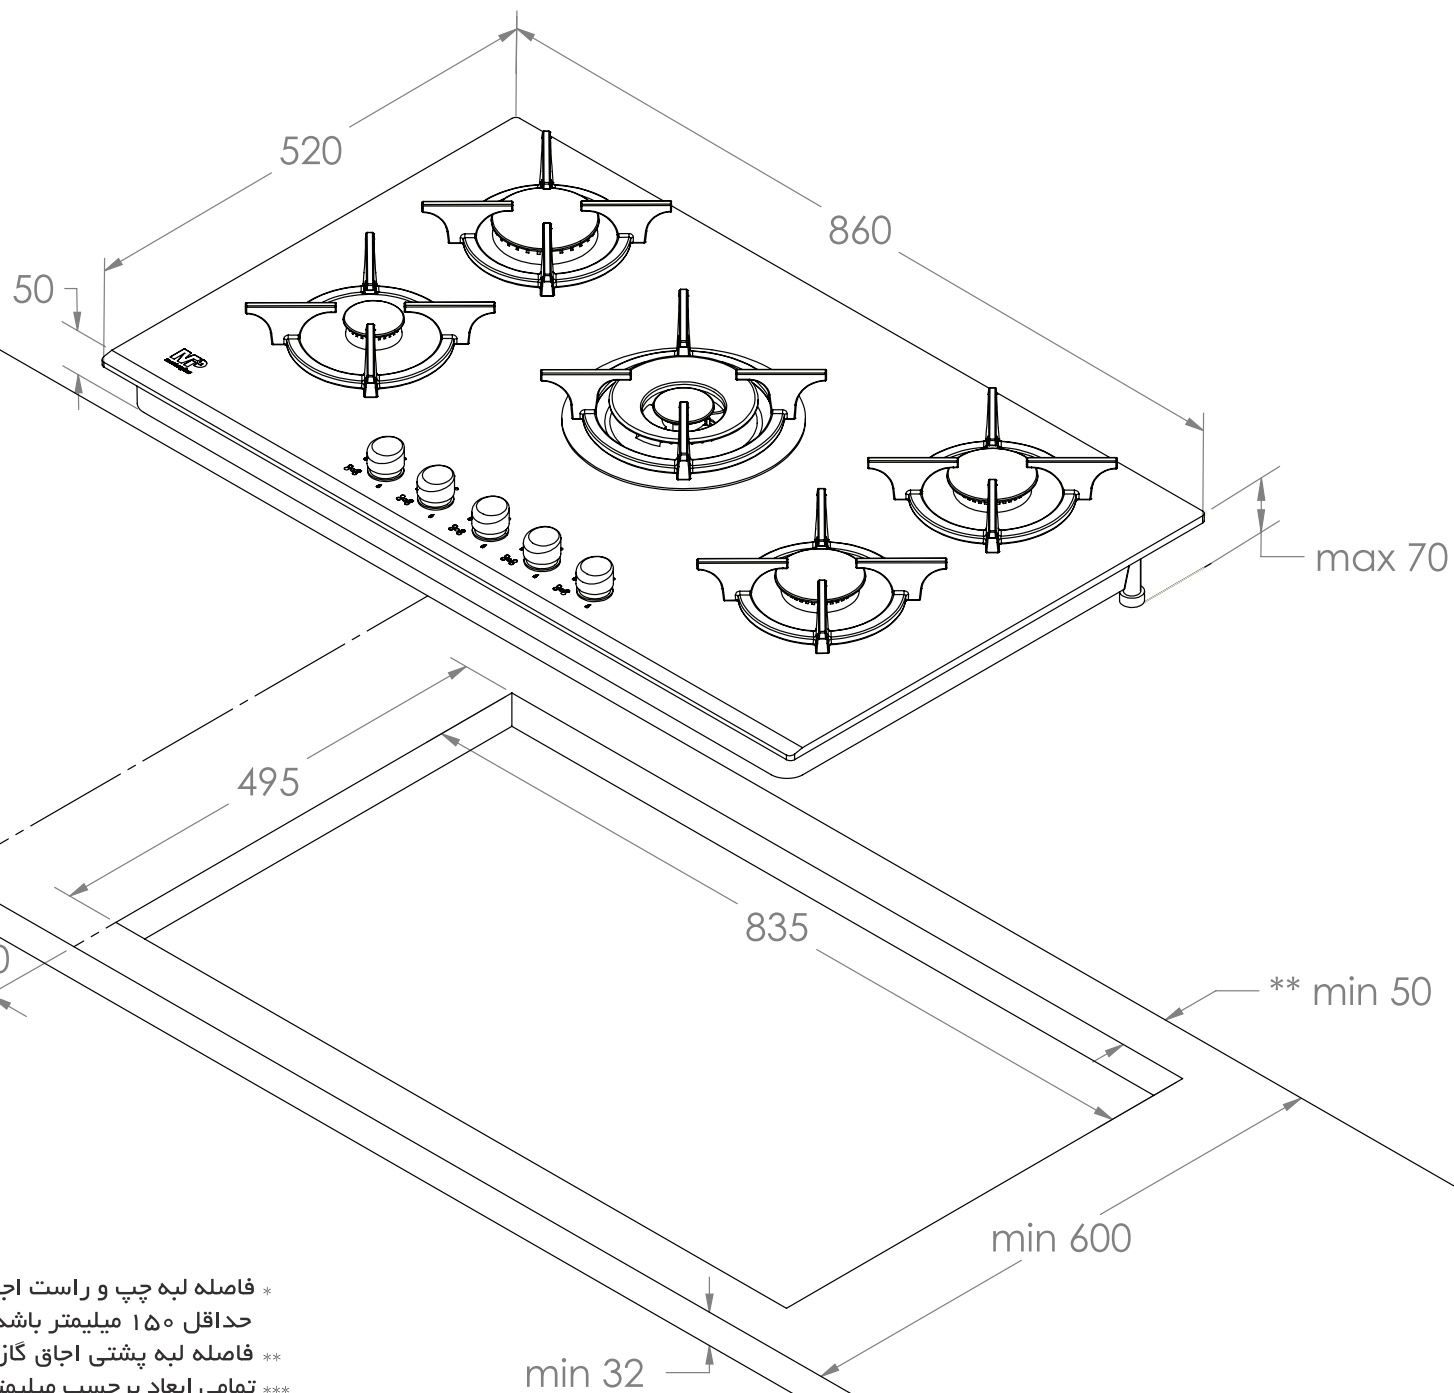

masterplus

مستر پلاس

24 Months Guarantee

بضمانت ناب-رویس

021-2708

masterplus.ir

مدل: G 214 - G 241W - G 215

\* فاصله لبه چپ و راست اجاق گاز از دیوار و سطوح قابل اشتعال می بایست حداقل ۱۵۰ میلیمتر باشد.

\*\* فاصله لبه پشتی اجاق گاز تا دیوار می بایست حداقل ۵۰ میلیمتر باشد.

\*\*\* تمامی ابعاد برحسب میلیمتر می باشد.