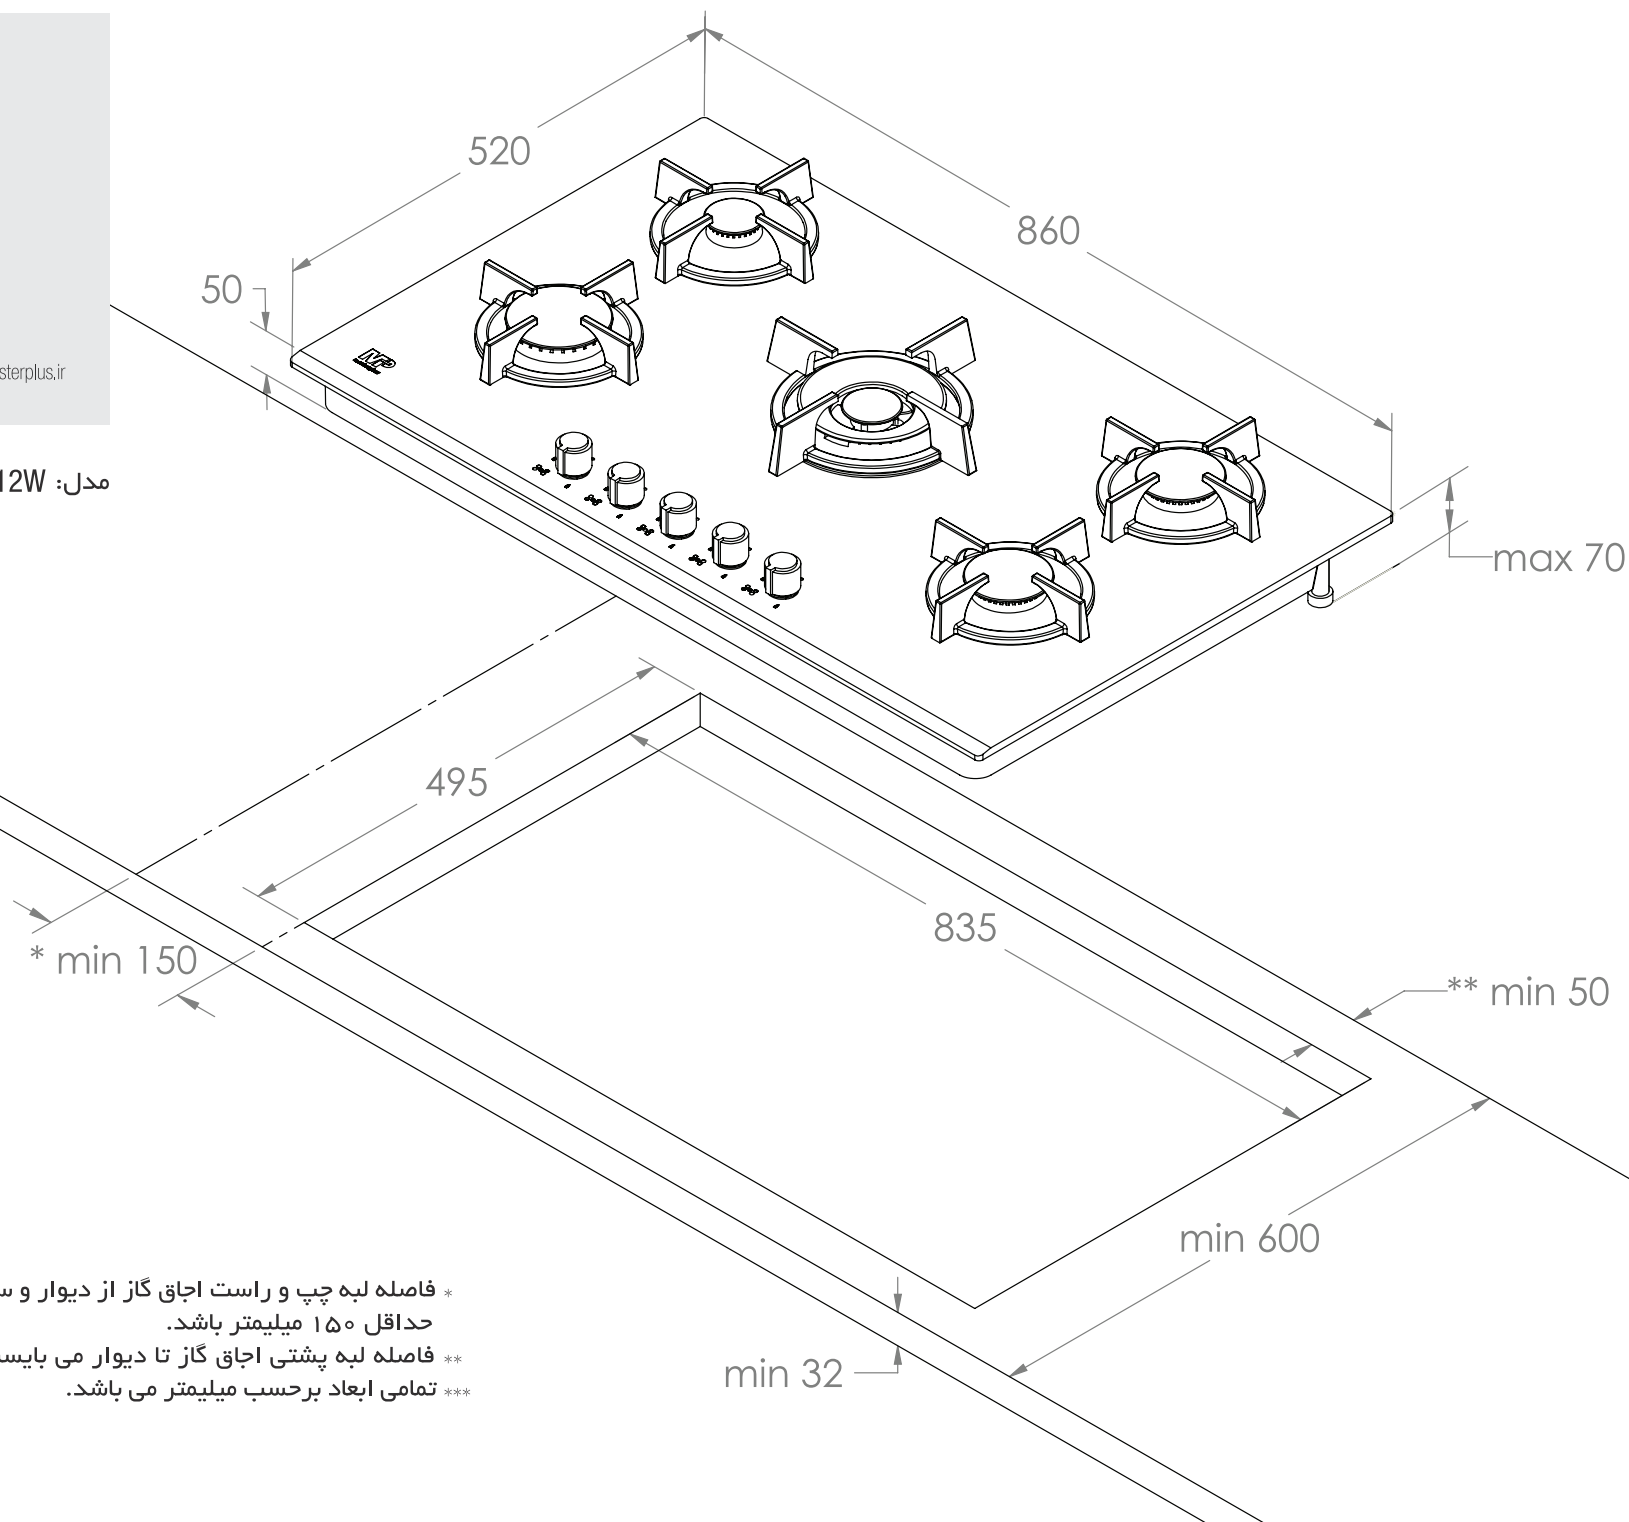

masterplus

مستر پلاس

24 Months Guarantee

بضمانت ناپرویس

☎ 021-2708

📷 masterplus.ir

مدل: G 212 - G 212W

\* فاصله لبه چپ و راست اجاق گاز از دیوار و سطوح قابل اشتعال می بایست حداقل ۱۵۰ میلیمتر باشد.

\*\* فاصله لبه پشتی اجاق گاز تا دیوار می بایست حداقل ۵۰ میلیمتر باشد.

\*\*\* تمامی ابعاد برحسب میلیمتر می باشد.