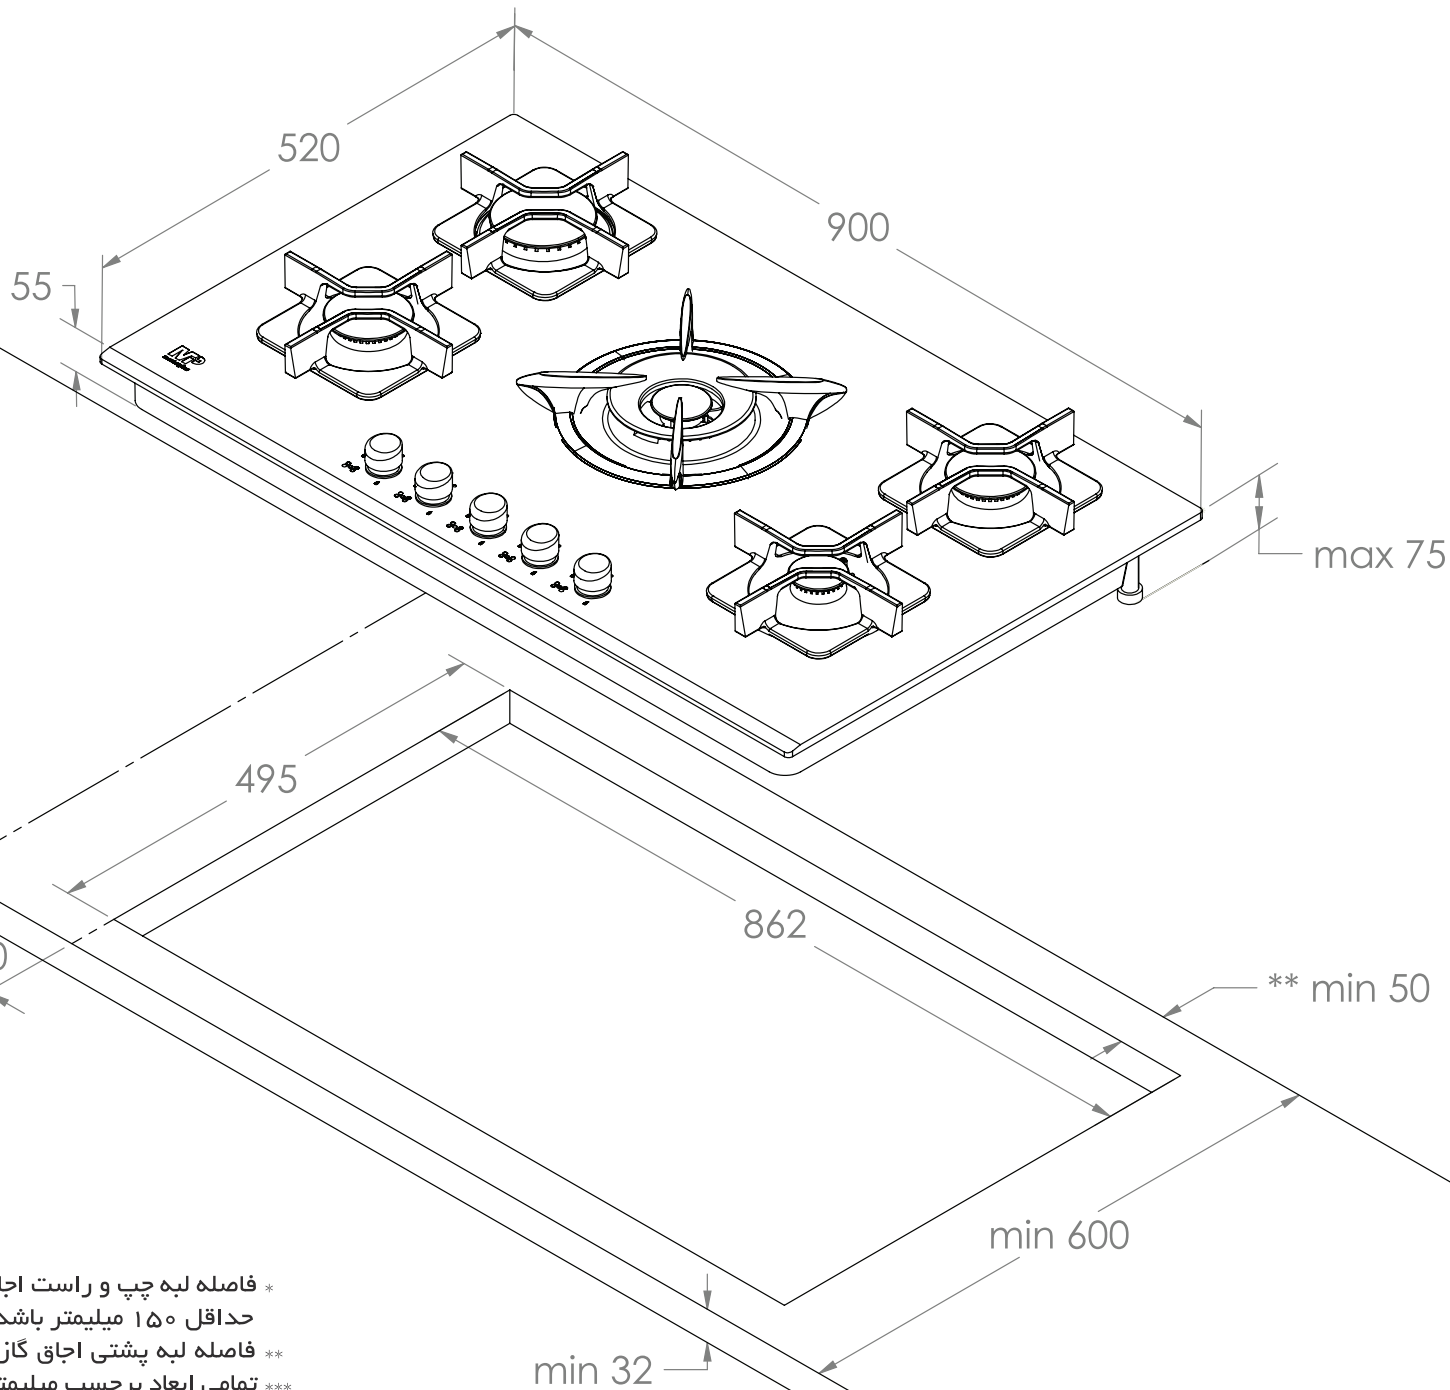

masterplus

مستر پلاس

24 Months Guarantee

بضمانت ناب-رویس

☎ 021-2708

📷 masterplus.ir

مدل: G 235

* فاصله لبه چپ و راست اجاق گاز از دیوار و سطوح قابل اشتعال می بایست حداقل ۱۵۰ میلیمتر باشد.

** فاصله لبه پشتی اجاق گاز تا دیوار می بایست حداقل ۵۰ میلیمتر باشد.

*** تمامی ابعاد برحسب میلیمتر می باشد.